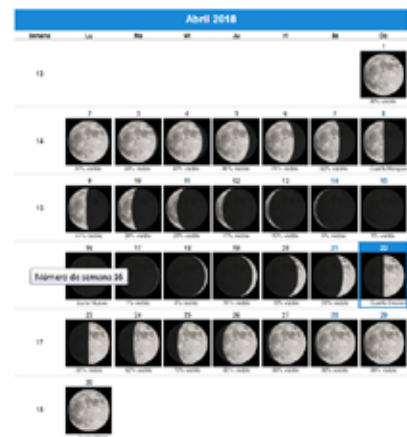

A finales de Mayo y principios de Junio comenzará el espectáculo planetario, pese a que aún tendremos que esperar un poco y este año no estarán muy altos. El primero será Júpiter. Más adelante comenzarán a aparecer Marte y Saturno. Venus lo dejaremos para los más madrugadores.

ABRIL

- 1.- Mercurio en conjunción inferior a las 19:47.
- 2.- Marte y Saturno en conjunción: 1,3°N a las 21:02.
- 3.- La Luna y Júpiter en conjunción: 4,2°S a las 16:14.
- 7.- La Luna y Marte en conjunción: 3,5°S a las 20:15.
- 7.- La Luna y Saturno en conjunción: 2,1°S a las 14:50.
- 8.- La Luna en apogeo 404.100 Km a las 07:32.
- 8.- La Luna en cuarto menguante a las 09:18 en Capricornio
- 10.- La Luna en nodo descendente a las 10:09.
- 16.- Luna Nueva a las 03:57 en Aries
- 17.- La Luna y Venus en conjunción: 5,5°N a las 21:29.
- 18.- Urano en conjunción con el Sol a las 16:35.
- 19.- La Luna y Aldebarán en conjunción: 1,1°S a las 06:45.
- 20.- La Luna en perigeo 368.700 Km a las 16:44.
- 22.- La Luna en cuarto creciente a las 23:46. en Leo
- 22.- Máximo de las Lyridas THZ 20 a las 19:49.
- 23.- La Luna en nodo ascendente a las 14:19.
- 23.- La Luna y M44 en conjunción: 2°N a las 08:17.
- 24.- La Luna y Régulo en conjunción: 1,2°S a las 21:39.
- 24.- Venus y Las Pleyades en conjunción: 3,5°S a las 18:47.
- 29.- Mercurio en su máxima elongación Oeste (27°) a las 19:59.
- 30.- Luna Llena a las 02:58. en Escorpio
- 30.- La Luna y Júpiter en conjunción: 4,1°S a las 19:16.