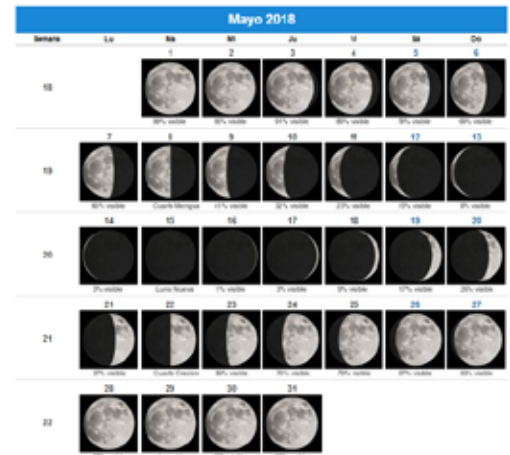

A finales de Mayo y principios de Junio comenzará el espectáculo planetario, pese a que aún tendremos que esperar un poco y este año no estarán muy altos. El primero será Júpiter. Más adelante comenzarán a aparecer Marte y Saturno. Venus lo dejaremos para los más madrugadores.

19:59.

MAYO

- 2.- Venus y Aldebarán en conjunción: 6,4°N a las 15:24.
- 4.- La Luna y Saturno en conjunción: 1,9°S a las 22:31.
- 5.- Máximo de las Eta-Aquaridas THZ 60 a las 09:03.
- 6.- La Luna y Marte en conjunción: 3°S a las 09:24.
- 6.- La Luna en apogeo 404.500 Km a las 02:35.
- 7.- La Luna en nodo descendente a las 12:24.
- 8.- La Luna en cuarto menguante a las 04:09. en Acuario
- 8.- La Luna y Mercurio en conjunción: 2,5°N

9.- Oposición de Júpiter

- 15.- Luna Nueva a las 13:48. en Tauro
- 17.- La Luna y Venus en conjunción: 4,8°N
- 17.- La Luna en perigeo 363.800 Km a las 23:06.
- 20.- La Luna en nodo ascendente a las 15:13.
- 20.- La Luna y M44 en conjunción: 1,7°N a las 13:57.
- 22.- La Luna en cuarto creciente a las 05:49. en Virgo
- 22.- La Luna y Régulo en conjunción: 1,5°S a las 02:53.
- 27.- La Luna y Júpiter en conjunción: 4,3°S a las 19:39.
- 29.- Luna Llena a las 16:20 en Sagitario