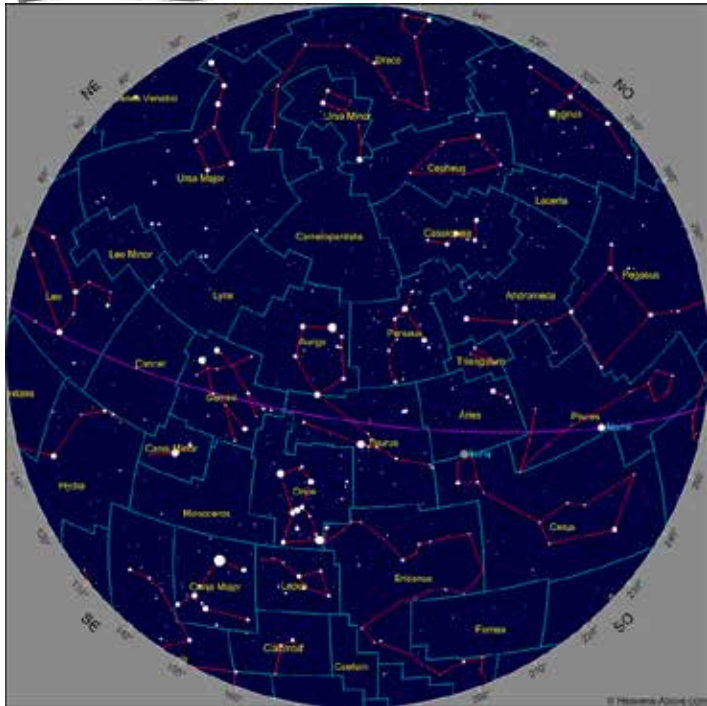

EL CIELO QUE VEREMOS

15 -enero - 2019

22:00 h. local

15 - febrero - 2019

Hora local

15 -marzo - 2019

22:00 Hora local