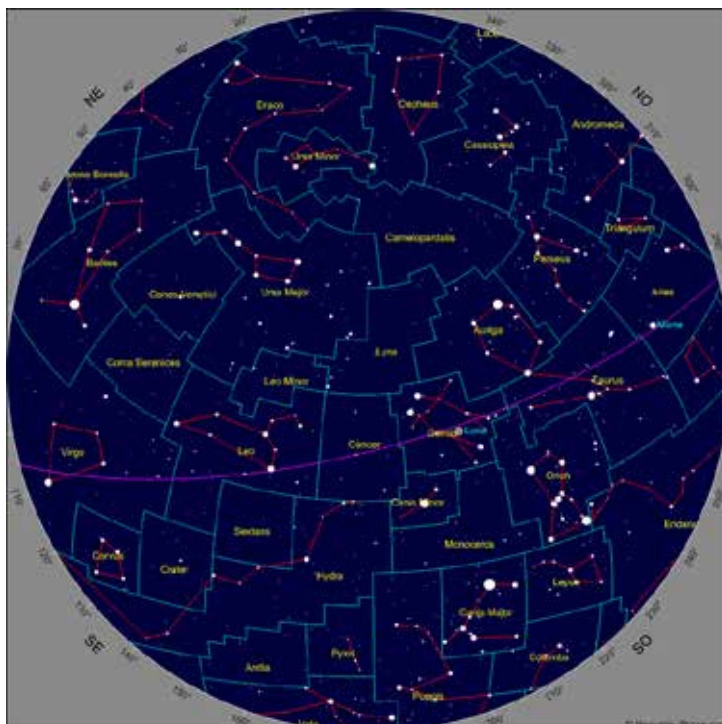

EL CIELO QUE VEREMOS

15 -enero - 2019

22:00 h. local

15 - febrero - 2019

Hora local

15 -marzo - 2019

22:00 Hora local