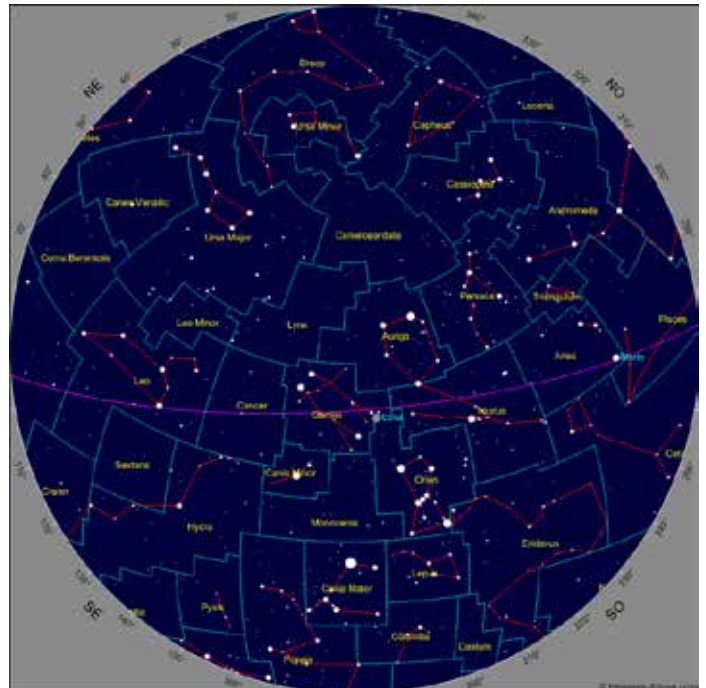

EL CIELO QUE VEREMOS

15 -enero - 2019

22:00 h. local

15 - febrero - 2019

Hora local

15 -marzo - 2019

22:00 Hora local