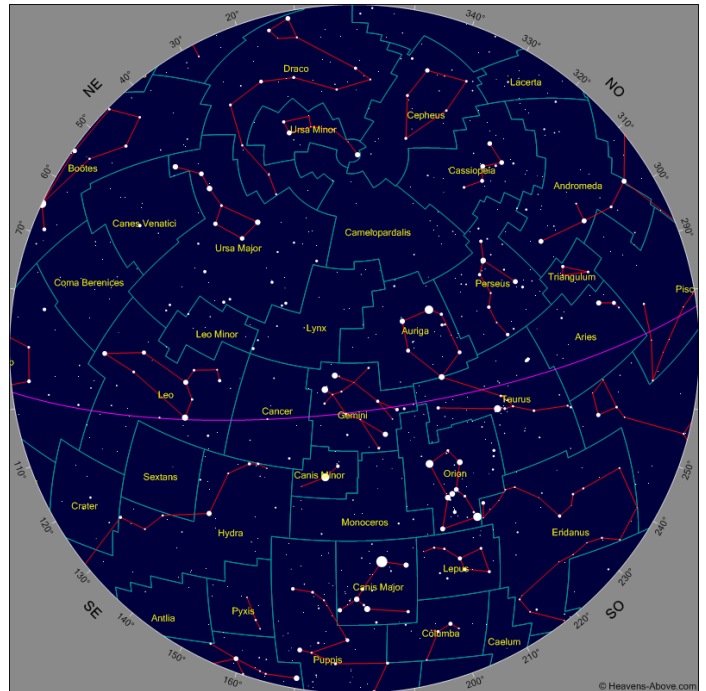

# EL CIELO QUE VEREMOS

15 -enero - 2020

22:00 h. local

15 - febrero - 2020

22:00 Hora local

15 - marzo - 2020

22:00 Hora local