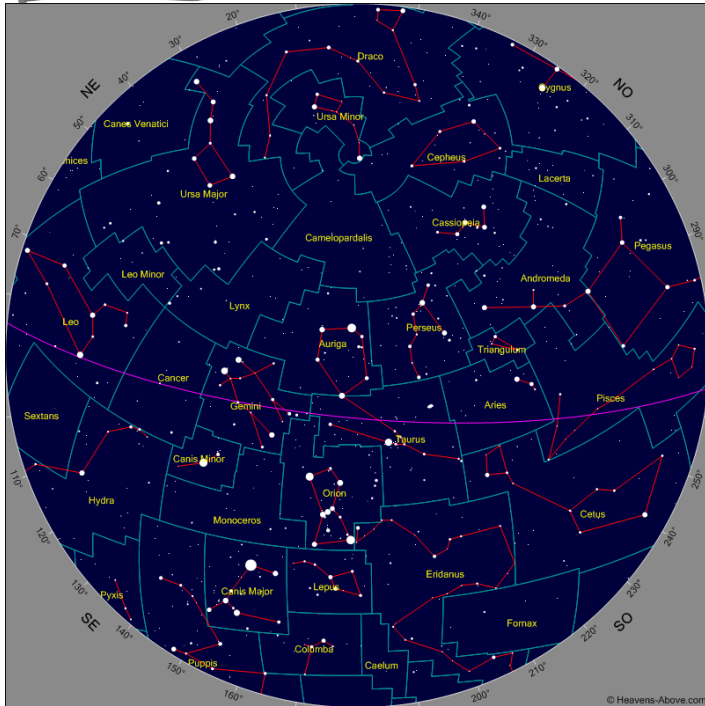

# EL CIELO QUE VEREMOS

15 -enero - 2020

22:00 h. local

15 - febrero - 2020

22:00 Hora local

15 - marzo - 2020

22:00 Hora local