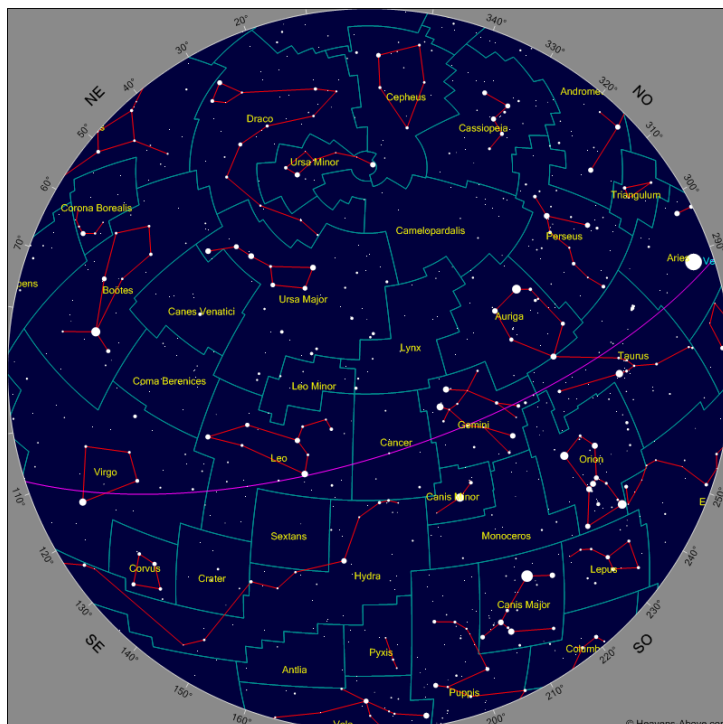

# EL CIELO QUE VEREMOS

15 -enero - 2020

22:00 h. local

15 - febrero - 2020

22:00 Hora local

15 - marzo - 2020

22:00 Hora local