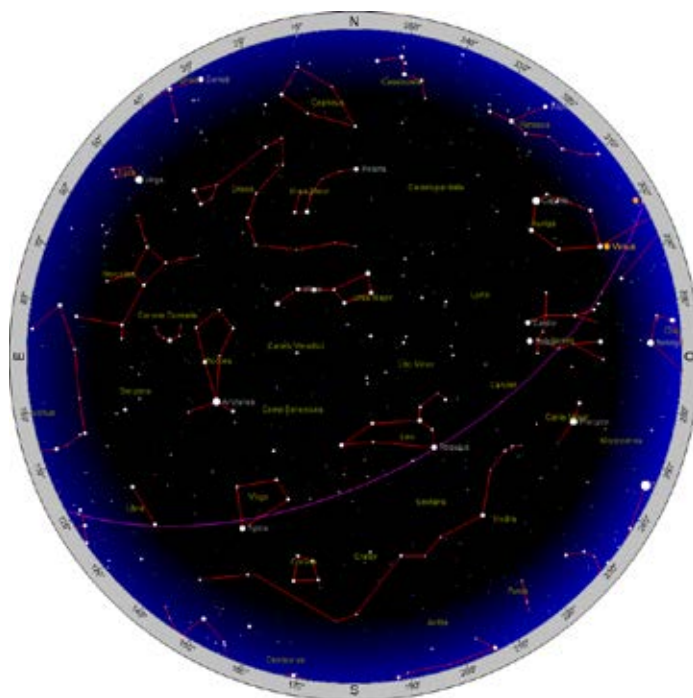

EL CIELO QUE VEREMOS

15 -abril - 2020

22:00 h. local

15 - mayo - 2020

22:00 Hora local

15 - junio - 2020

22:00 Hora local