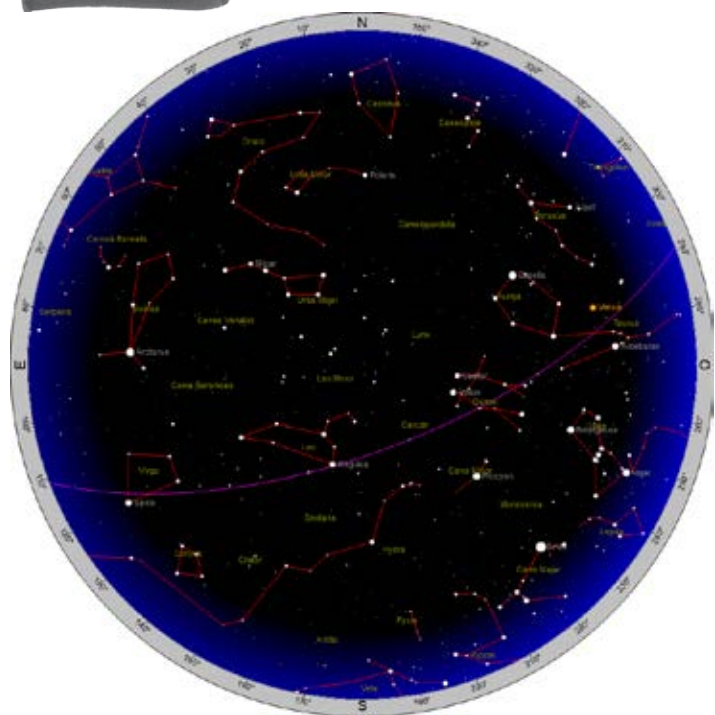

EL CIELO QUE VEREMOS

15 -abril - 2020

22:00 h. local

15 - mayo - 2020

22:00 Hora local

15 - junio - 2020

22:00 Hora local