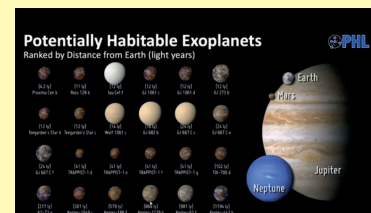

16 Extraterrestres (IX) Miguel Guerrero

31 Relatos Astronómicos: *EL PACTO DE EQUIS*

Mari Carmen
de la Muela Pellicer

FOTOGRAFÍA DE CUBIERTA: IC 1805, HD0_RGB stars

TS-Optics UNC 150 mm f/4 Newtonian. CF QHY CCD QHY 268m GPU 2"
Aplanatic Coma Corrector · Adobe Lightroom CC 2019 · PixInsight 1.8.8 ·
KStars Ekos/INDI, Stellarmate OS. ZWO ASI 120 M. Astrodon Diii 36mm -
5nm: 158x180" (7h 54') Zwo Ha 7nm: 110x180" (5h 30') ZWO B 36mm: 26x60"
(26') ZWO G 36mm: 20x60" (20') ZWO R 36mm: 30x60" (30').

Autor: David Serquera